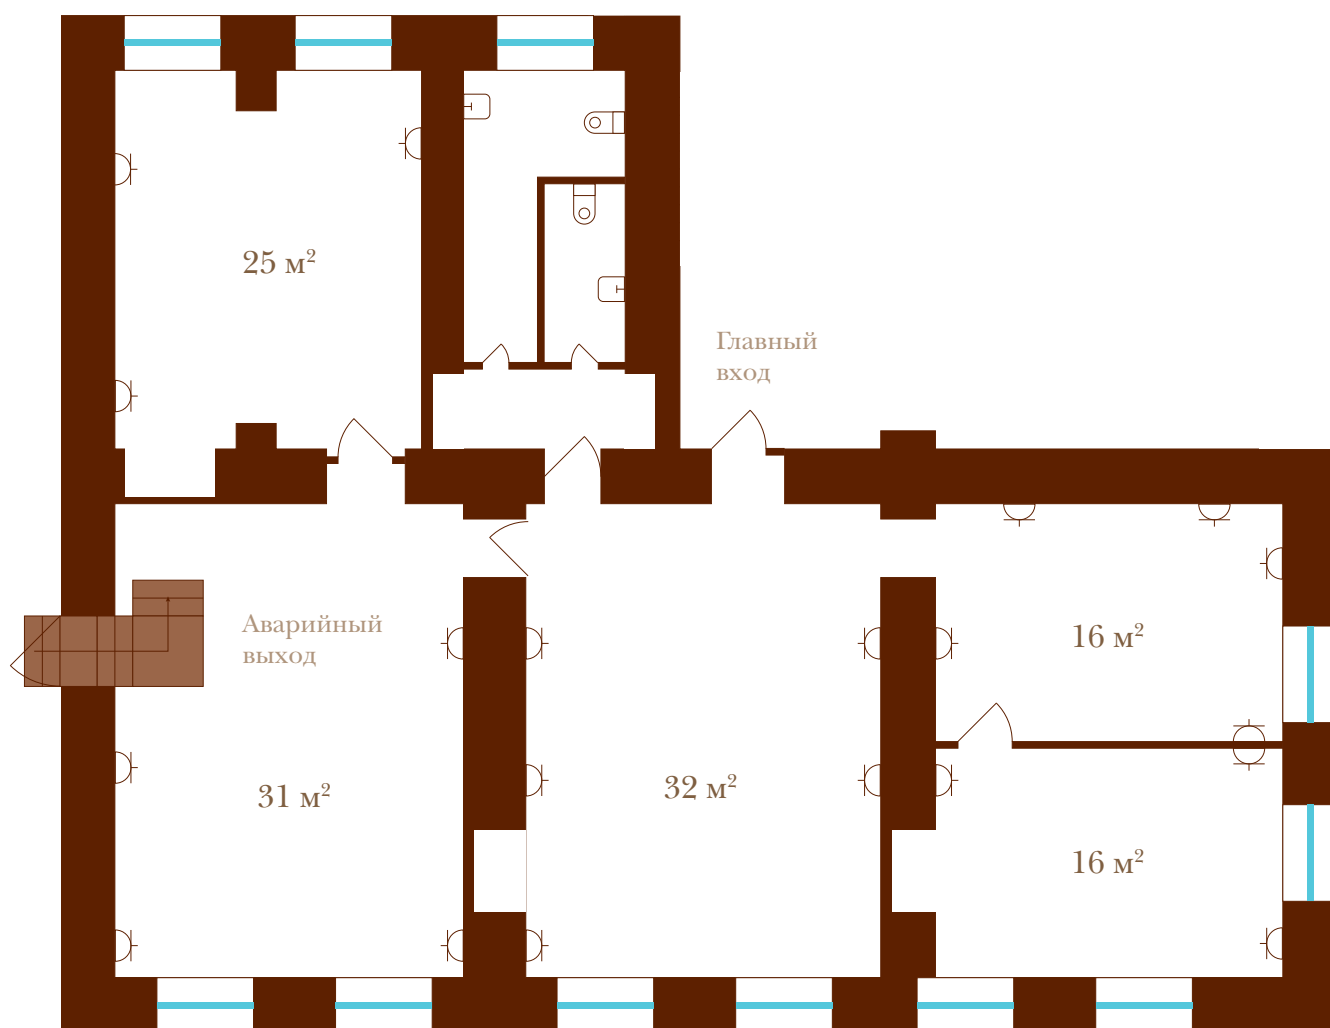

## Офис 13Н

Общая площадь: 134 м<sup>2</sup>

⌂ Рабочее место включает (на стене):

- 1 бытовая силовая розетка
- 1 компьютерная силовая розетка
- 1 телефонный разъем
- 1 сетевой разъем