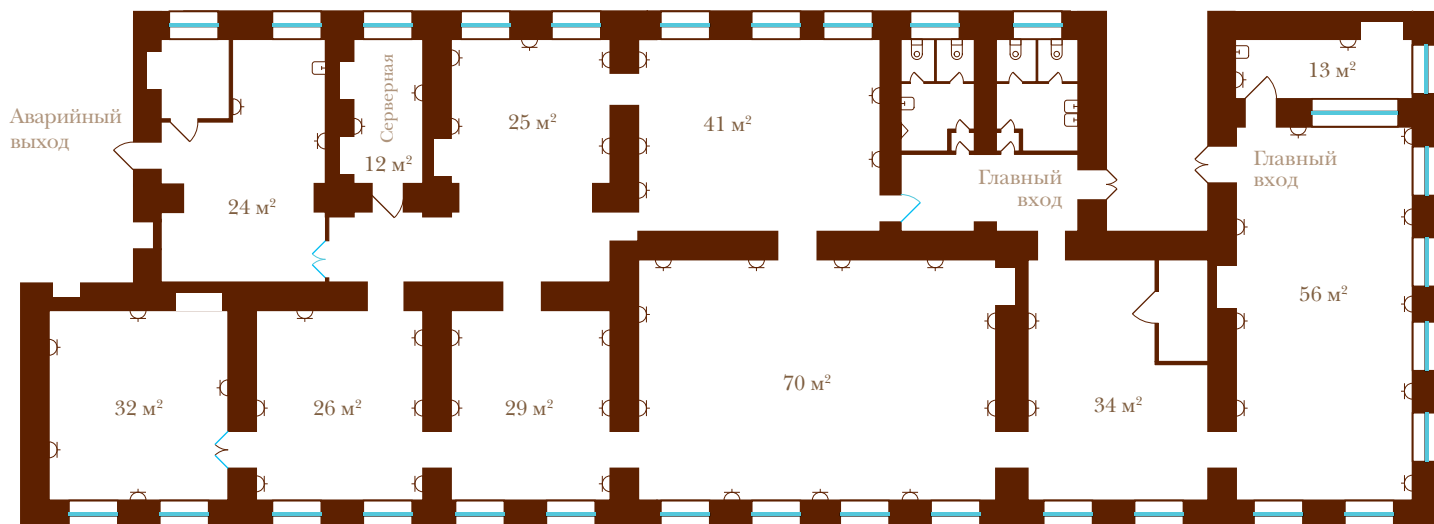

Офис 16Н

Общая площадь: 412 м²

 Рабочее место включает (на стене):

- 1 бытовая силовая розетка
- 1 компьютерная силовая розетка
- 1 телефонный разъем
- 1 сетевой разъем