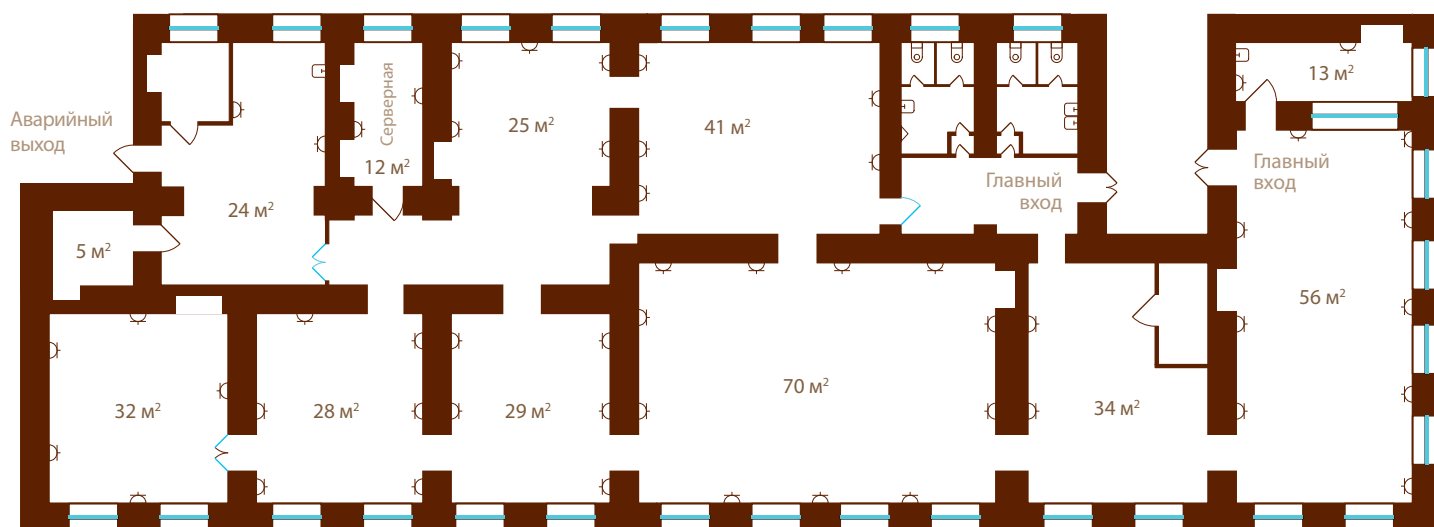

Офис 16Н

Общая площадь: 417 м²

 Рабочее место включает (на стене):

- 1 бытовая силовая розетка
- 1 компьютерная силовая розетка
- 1 телефонный разъем
- 1 сетевой разъем