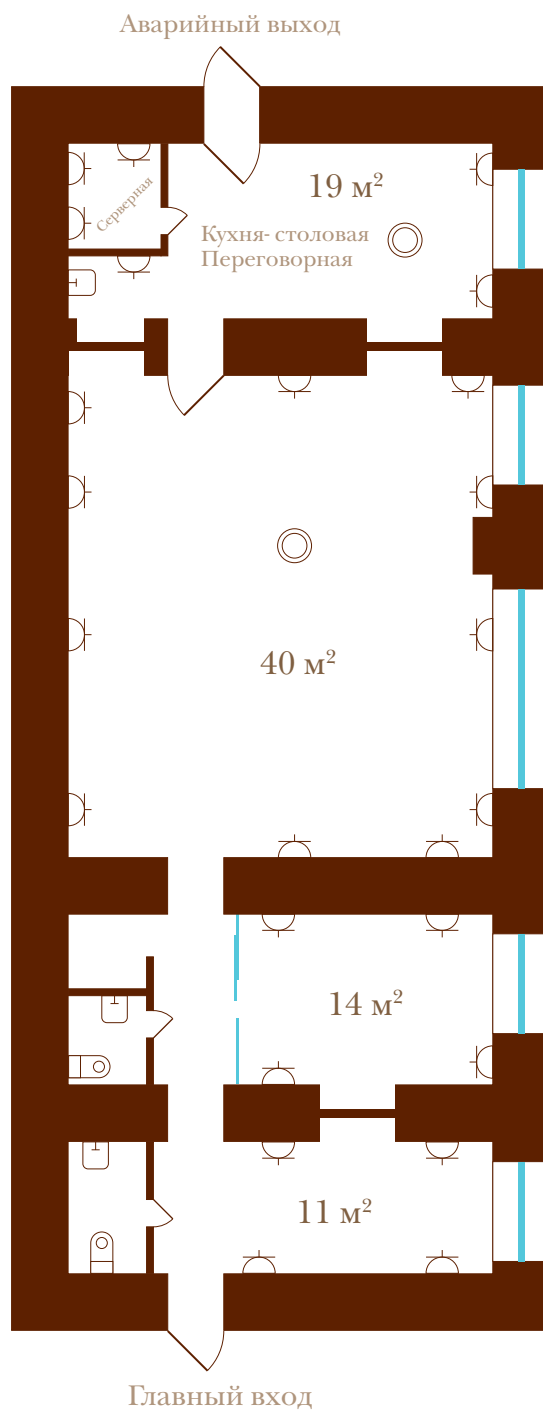

Офис 17Н

Общая площадь: 92 м²

 Рабочее место включает (на стене):

- 1 бытовая силовая розетка
- 1 компьютерная силовая розетка
- 1 телефонный разъем
- 1 сетевой разъем

 Рабочее место включает (на полу):

- 1 бытовая силовая розетка
- 1 компьютерная силовая розетка
- 1 телефонный разъем
- 1 сетевой разъем