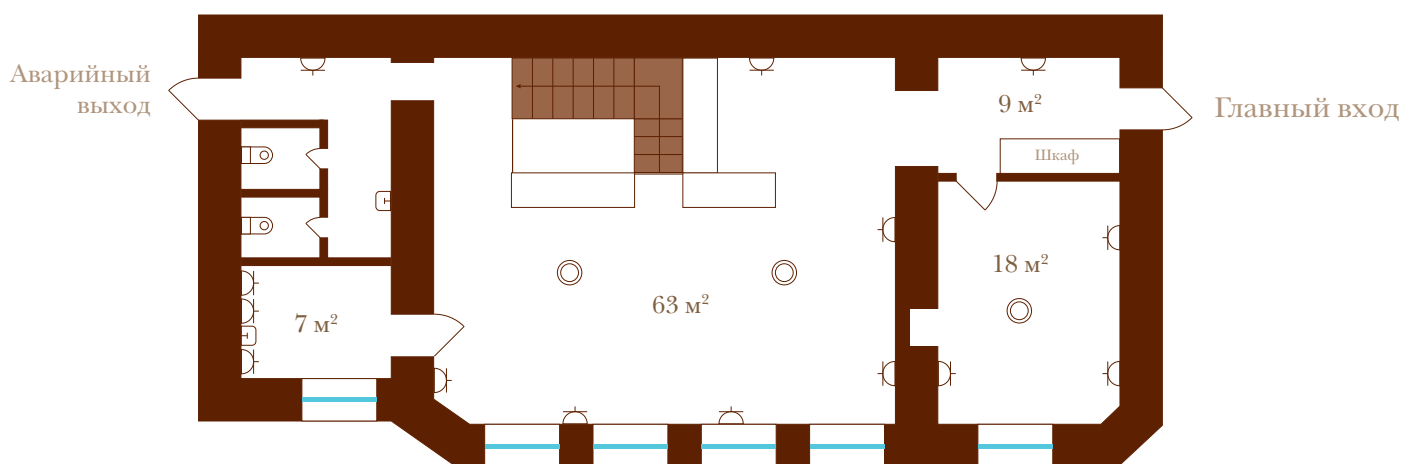

Офис 19Н

Общая площадь: 198 м²

1-й этаж (108 м²)

Цокольный этаж (90 м²)

 Рабочее место включает (на стене):

- 1 бытовая силовая розетка
- 1 компьютерная силовая розетка
- 1 телефонный разъем
- 1 сетевой разъем

 Рабочее место включает (на полу):

- 1 бытовая силовая розетка
- 1 компьютерная силовая розетка
- 1 телефонный разъем
- 1 сетевой разъем