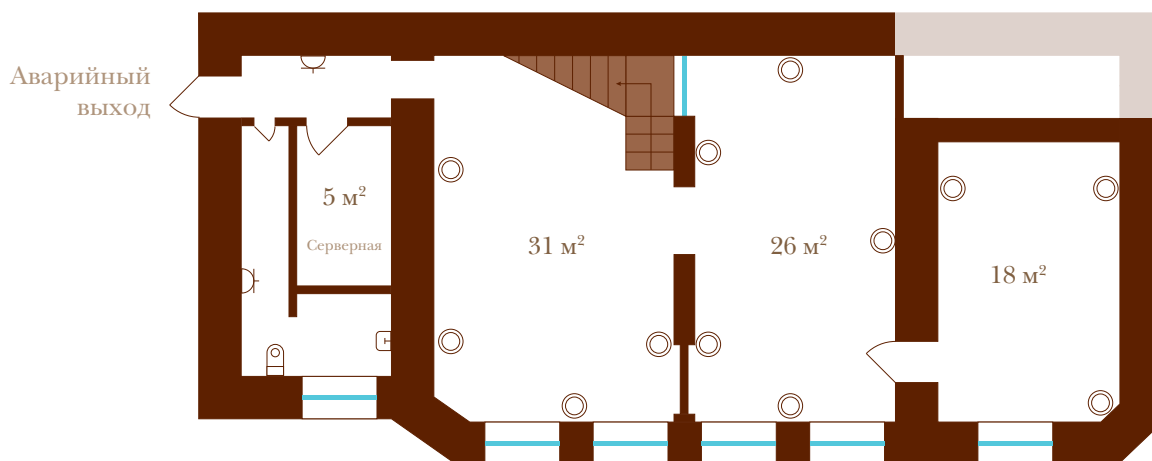

Офис 19Н

Общая площадь: 198 м²

1-й этаж (108 м²)

Цокольный этаж (90 м²)

 Рабочее место включает (на стене):

- 1 бытовая силовая розетка
- 1 компьютерная силовая розетка
- 1 телефонный разъем
- 1 сетевой разъем

 Рабочее место включает (на полу):

- 1 бытовая силовая розетка
- 1 компьютерная силовая розетка
- 1 телефонный разъем
- 1 сетевой разъем