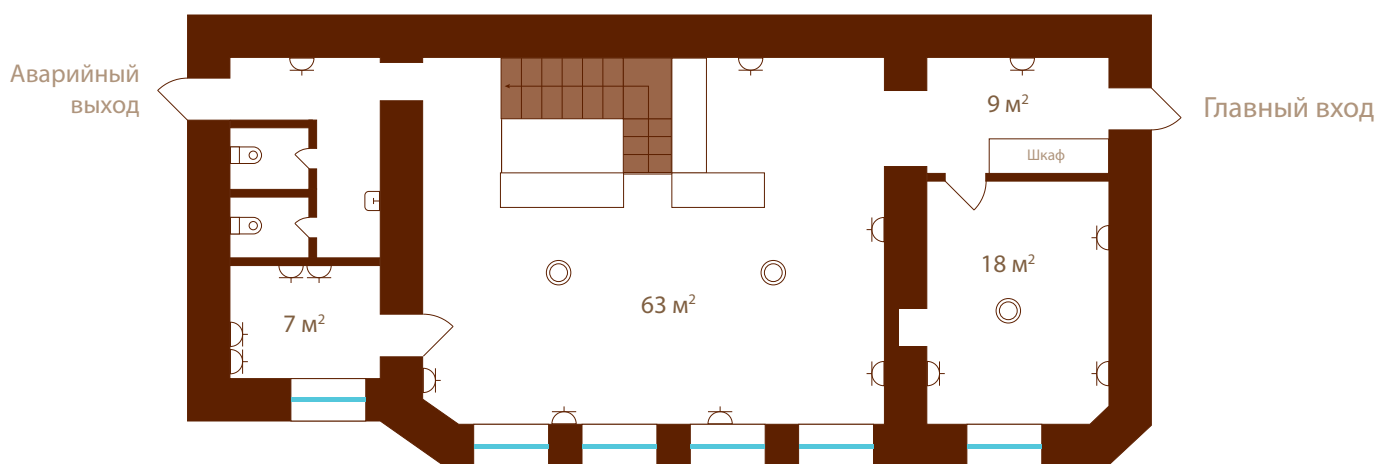

## Офис 19Н

Общая площадь: 198 м<sup>2</sup>

### 1-й этаж (108 м<sup>2</sup>)

### Цокольный этаж (90 м<sup>2</sup>)

-  Рабочее место включает (на стене):
- 1 бытовая силовая розетка
  - 1 компьютерная силовая розетка
  - 1 телефонный разъем
  - 1 сетевой разъем

-  Рабочее место включает (на полу):
- 1 бытовая силовая розетка
  - 1 компьютерная силовая розетка
  - 1 телефонный разъем
  - 1 сетевой разъем