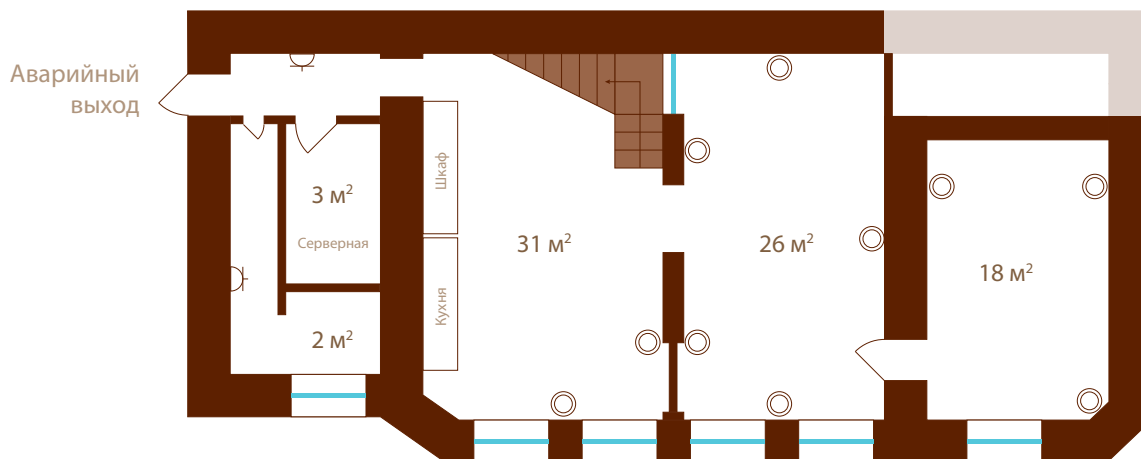

## Офис 19Н

Общая площадь: 198 м<sup>2</sup>

### 1-й этаж (108 м<sup>2</sup>)

### Цокольный этаж (90 м<sup>2</sup>)

-  Рабочее место включает (на стене):
- 1 бытовая силовая розетка
  - 1 компьютерная силовая розетка
  - 1 телефонный разъем
  - 1 сетевой разъем

-  Рабочее место включает (на полу):
- 1 бытовая силовая розетка
  - 1 компьютерная силовая розетка
  - 1 телефонный разъем
  - 1 сетевой разъем