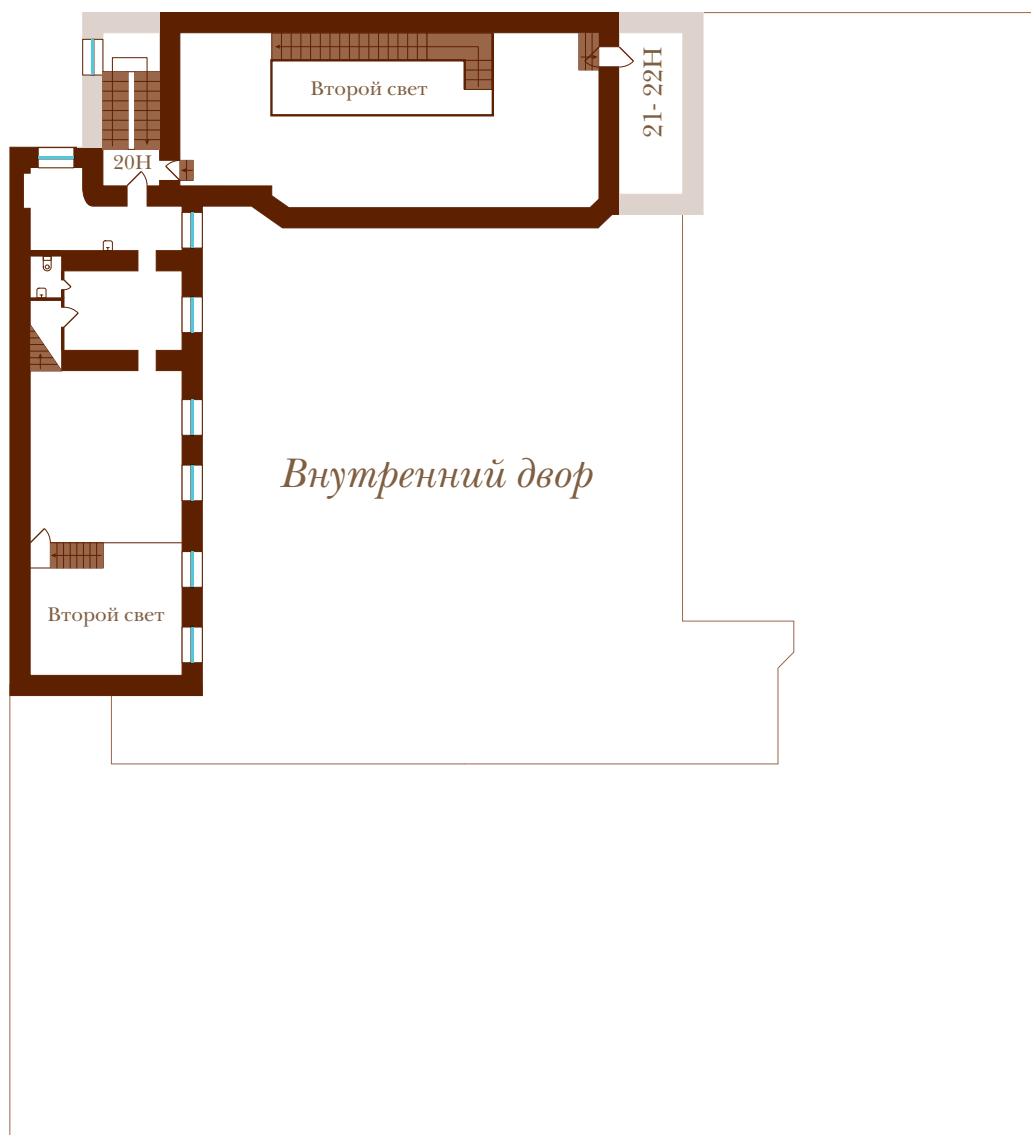

Офис	Общая площадь
8Н (2)	291 м <sup>2</sup>
15Н	394 м <sup>2</sup>
18Н	108 м <sup>2</sup>
21-22Н	294 м <sup>2</sup> (3-х этажный)

Офис	Общая площадь
16Н	412 м <sup>2</sup>
20Н	150 м <sup>2</sup> (3-х этажный)
21-22Н	294 м <sup>2</sup> (3-х этажный)

Офис	Общая площадь
20Н	150 м <sup>2</sup> (3-х этажный)
21-22Н	294 м <sup>2</sup> (3-х этажный)

← ул. Якубовича →

↑ Конногвардейский пер. ↓