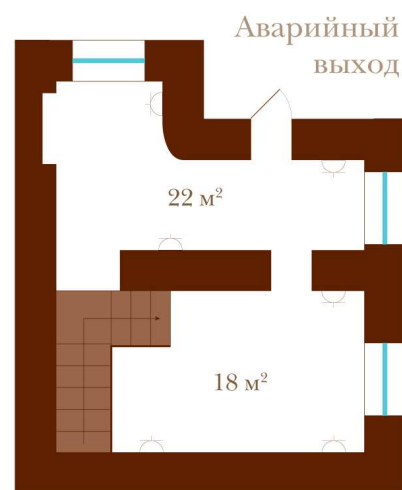

Офис 20Н

Общая площадь: 157 м² (3-х этажный)

3-й этаж

4-й этаж

5-й этаж

-  Рабочее место включает (на стене):
- 1 бытовая силовая розетка
 - 1 компьютерная силовая розетка
 - 1 телефонный разъем
 - 1 сетевой разъем