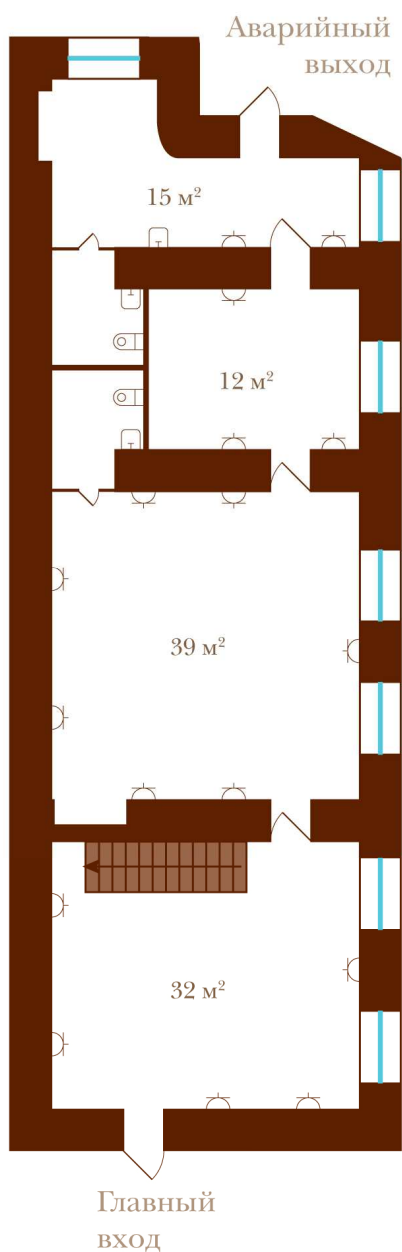

Офис 20Н

Общая площадь: 157 м² (3-х этажный)

3-й этаж

4-й этаж

5-й этаж

-  Рабочее место включает (на стене):
- 1 бытовая силовая розетка
 - 1 компьютерная силовая розетка
 - 1 телефонный разъем
 - 1 сетевой разъем