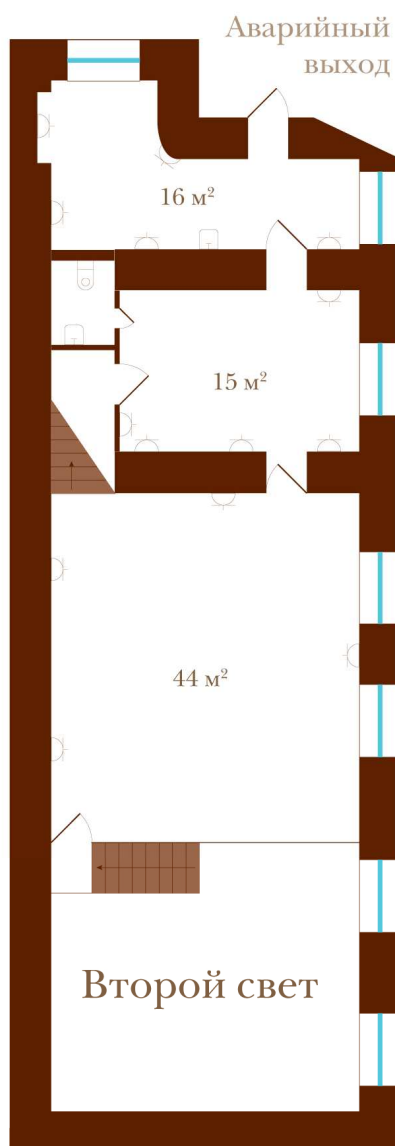

Офис 20Н

Общая площадь: 157 м² (3-х этажный)

3-й этаж

4-й этаж

5-й этаж

-  Рабочее место включает (на стене):
- 1 бытовая силовая розетка
 - 1 компьютерная силовая розетка
 - 1 телефонный разъем
 - 1 сетевой разъем