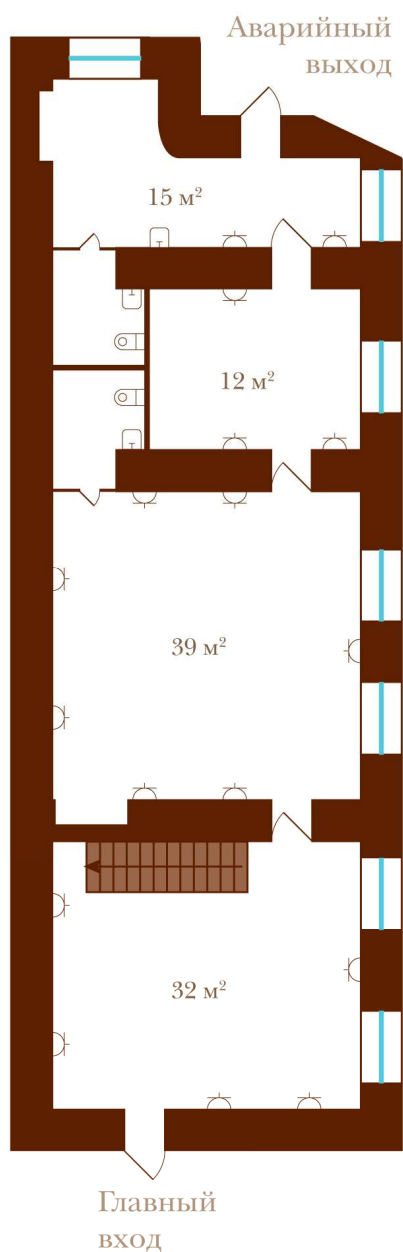

Офис 20Н

Общая площадь: 230 м² (3-х этажный)

3-й этаж

4-й этаж

5-й этаж

-  Рабочее место включает (на стене):
- 1 бытовая силовая розетка
 - 1 компьютерная силовая розетка
 - 1 телефонный разъем
 - 1 сетевой разъем