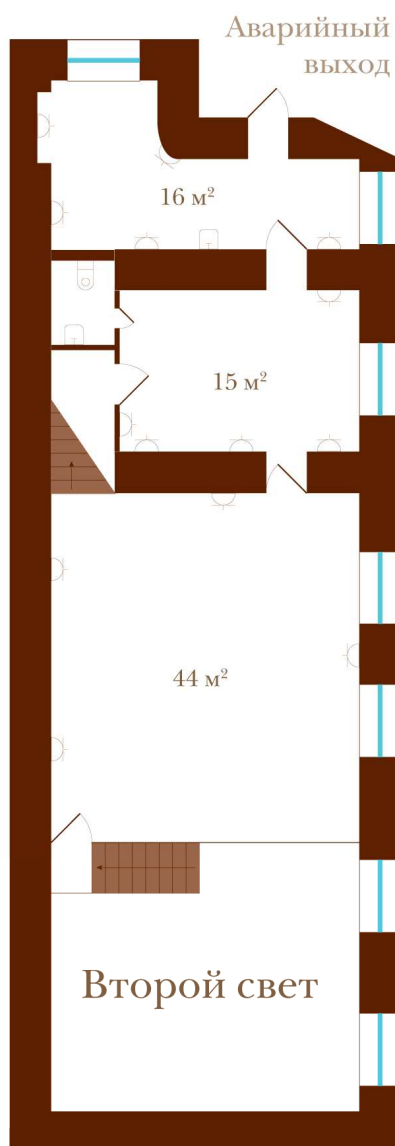

Офис 20Н

Общая площадь: 230 м² (3-х этажный)

3-й этаж

4-й этаж

5-й этаж

-  Рабочее место включает (на стене):
- 1 бытовая силовая розетка
 - 1 компьютерная силовая розетка
 - 1 телефонный разъем
 - 1 сетевой разъем