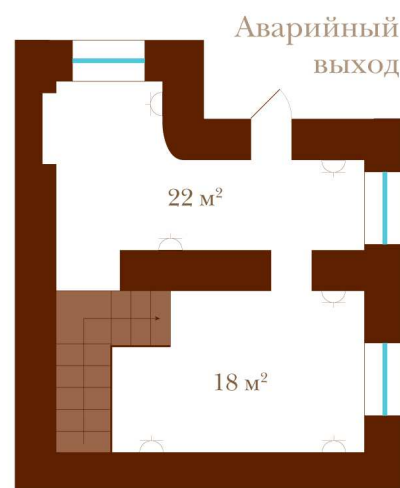

Офис 20Н

Общая площадь: 230 м² (3-х этажный)

3-й этаж

4-й этаж

5-й этаж

-  Рабочее место включает (на стене):
- 1 бытовая силовая розетка
 - 1 компьютерная силовая розетка
 - 1 телефонный разъем
 - 1 сетевой разъем