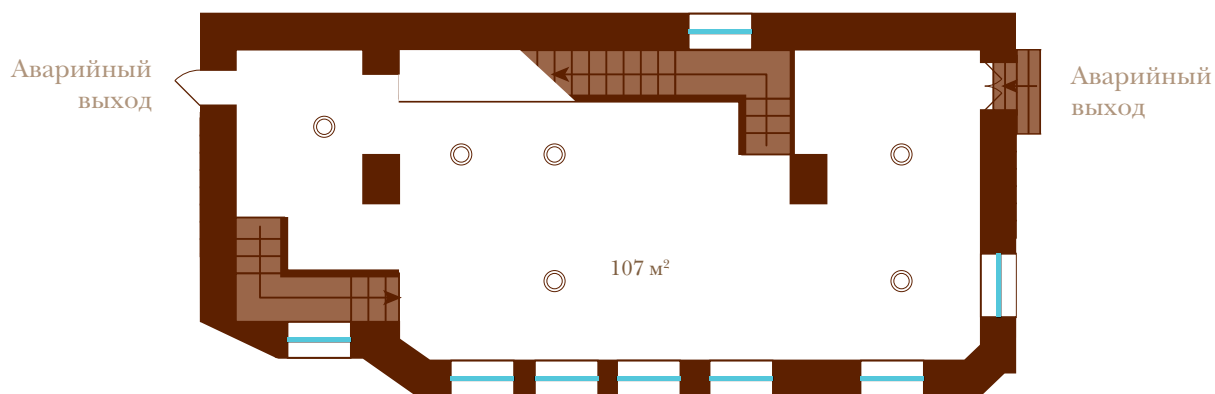

## Офис 21Н-22Н

Общая площадь: 294 м<sup>2</sup> (3-х этажный)

2-й этаж

3-й этаж

4-й этаж

 Рабочее место включает (на стене):

- 1 бытовая силовая розетка
- 1 компьютерная силовая розетка
- 1 телефонный разъем
- 1 сетевой разъем

 Рабочее место включает (на полу):

- 1 бытовая силовая розетка
- 1 компьютерная силовая розетка
- 1 телефонный разъем
- 1 сетевой разъем