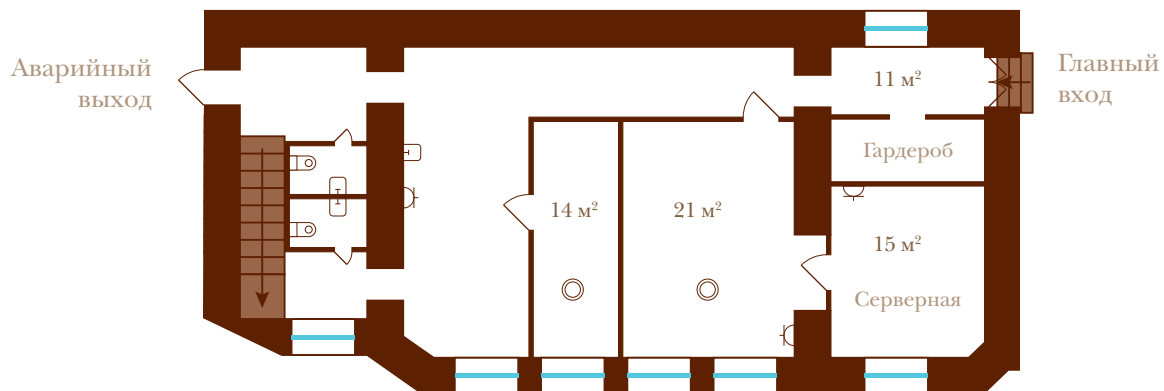

## Офис 21Н-22Н

Общая площадь: 294 м<sup>2</sup> (3-х этажный)

2-й этаж

3-й этаж

4-й этаж

 Рабочее место включает (на стене):

- 1 бытовая силовая розетка
- 1 компьютерная силовая розетка
- 1 телефонный разъем
- 1 сетевой разъем

 Рабочее место включает (на полу):

- 1 бытовая силовая розетка
- 1 компьютерная силовая розетка
- 1 телефонный разъем
- 1 сетевой разъем