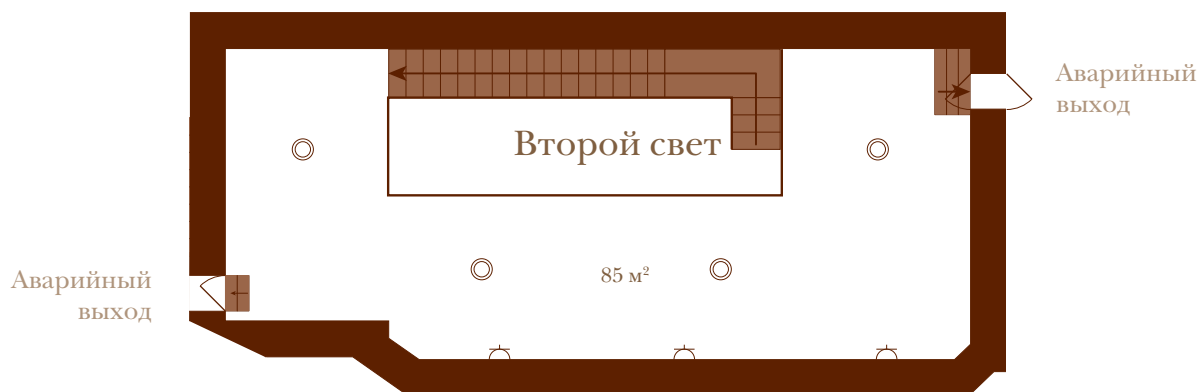

## Офис 21Н-22Н

Общая площадь: 294 м<sup>2</sup> (3-х этажный)

2-й этаж

3-й этаж

4-й этаж

 Рабочее место включает (на стене):

- 1 бытовая силовая розетка
- 1 компьютерная силовая розетка
- 1 телефонный разъем
- 1 сетевой разъем

 Рабочее место включает (на полу):

- 1 бытовая силовая розетка
- 1 компьютерная силовая розетка
- 1 телефонный разъем
- 1 сетевой разъем