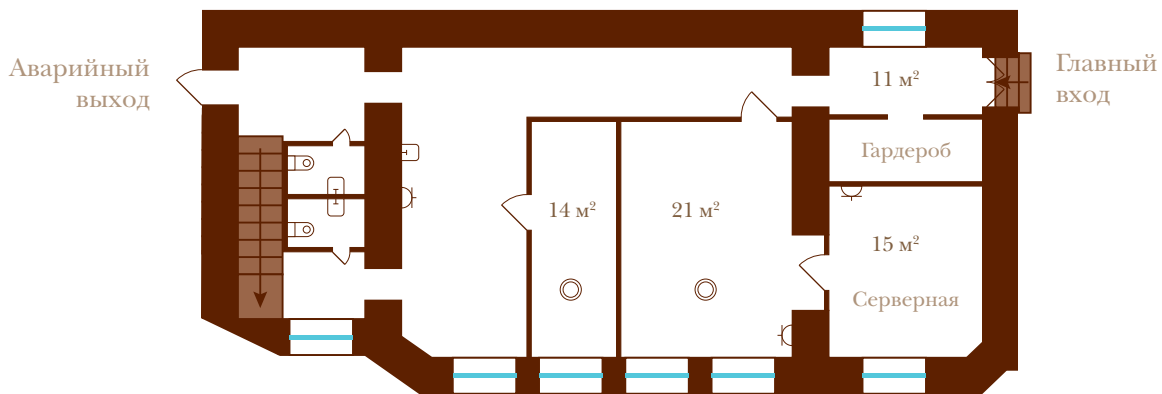

Офис 21Н

Общая площадь: 321 м² (3-х этажный)

2-й этаж

3-й этаж

4-й этаж

 Рабочее место включает (на стене):

- 1 бытовая силовая розетка
- 1 компьютерная силовая розетка
- 1 телефонный разъем
- 1 сетевой разъем

 Рабочее место включает (на полу):

- 1 бытовая силовая розетка
- 1 компьютерная силовая розетка
- 1 телефонный разъем
- 1 сетевой разъем