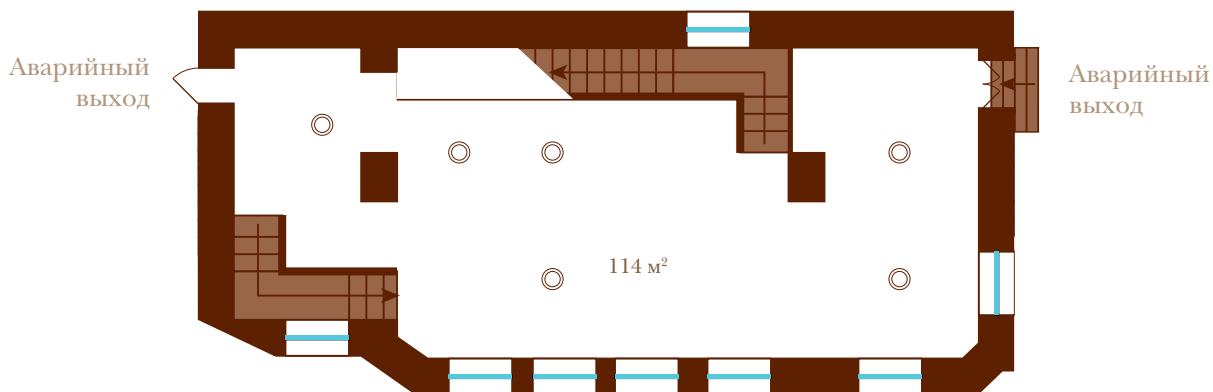

Офис 21Н

Общая площадь: 321 м² (3-х этажный)

2-й этаж

3-й этаж

4-й этаж

 Рабочее место включает (на стене):

- 1 бытовая силовая розетка
- 1 компьютерная силовая розетка
- 1 телефонный разъем
- 1 сетевой разъем

 Рабочее место включает (на полу):

- 1 бытовая силовая розетка
- 1 компьютерная силовая розетка
- 1 телефонный разъем
- 1 сетевой разъем