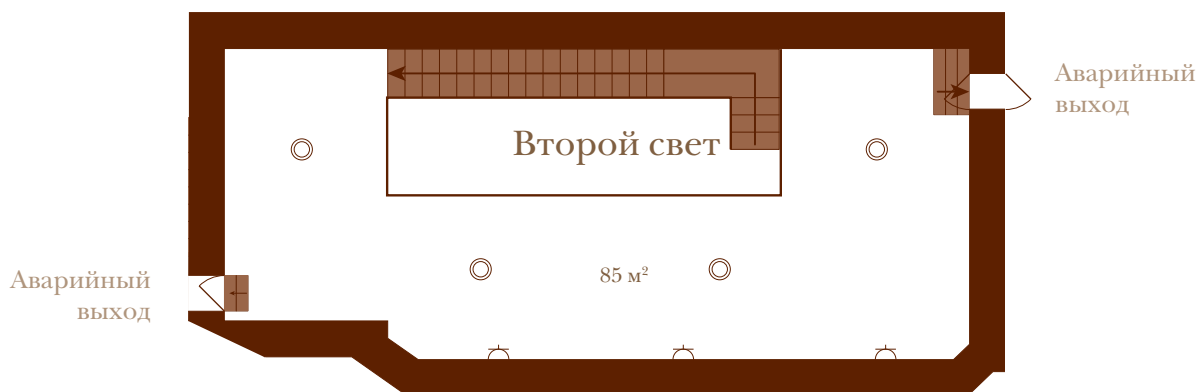

Офис 21Н

Общая площадь: 321 м² (3-х этажный)

2-й этаж

3-й этаж

4-й этаж

 Рабочее место включает (на стене):

- 1 бытовая силовая розетка
- 1 компьютерная силовая розетка
- 1 телефонный разъем
- 1 сетевой разъем

 Рабочее место включает (на полу):

- 1 бытовая силовая розетка
- 1 компьютерная силовая розетка
- 1 телефонный разъем
- 1 сетевой разъем