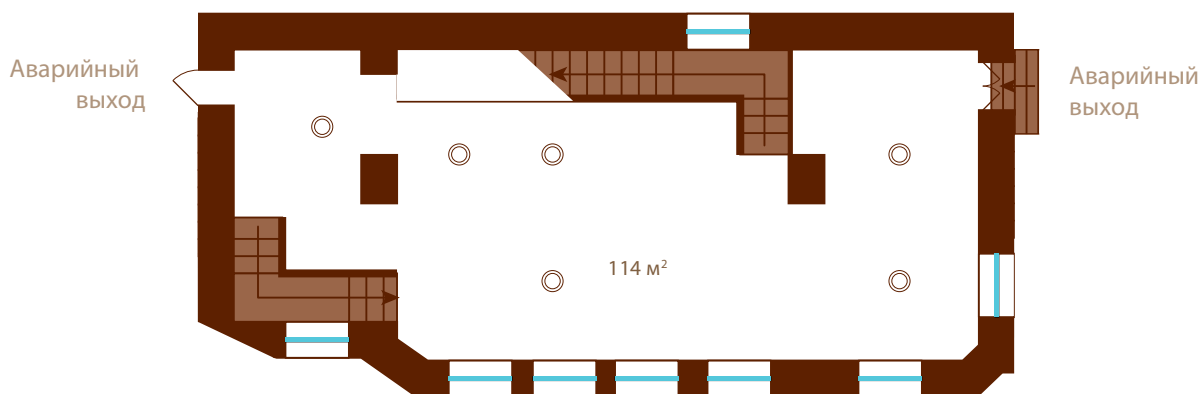

Офис 21Н

Общая площадь: 302 м² (3-х этажный)

2-й этаж

3-й этаж

4-й этаж

 Рабочее место включает (на стене):

- 1 бытовая силовая розетка
- 1 компьютерная силовая розетка
- 1 телефонный разъем
- 1 сетевой разъем

 Рабочее место включает (на полу):

- 1 бытовая силовая розетка
- 1 компьютерная силовая розетка
- 1 телефонный разъем
- 1 сетевой разъем