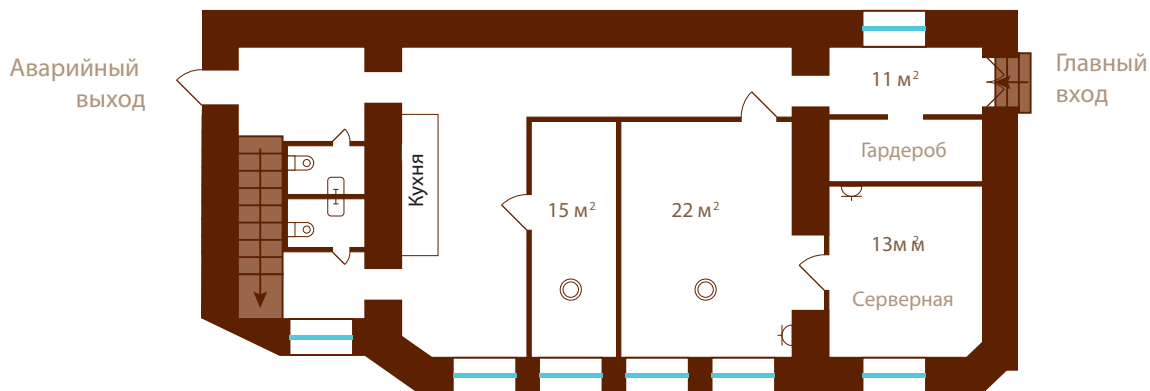

Офис 21Н

Общая площадь: 302 м² (3-х этажный)

2-й этаж

3-й этаж

4-й этаж

 Рабочее место включает (на стене):

- 1 бытовая силовая розетка
- 1 компьютерная силовая розетка
- 1 телефонный разъем
- 1 сетевой разъем

 Рабочее место включает (на полу):

- 1 бытовая силовая розетка
- 1 компьютерная силовая розетка
- 1 телефонный разъем
- 1 сетевой разъем