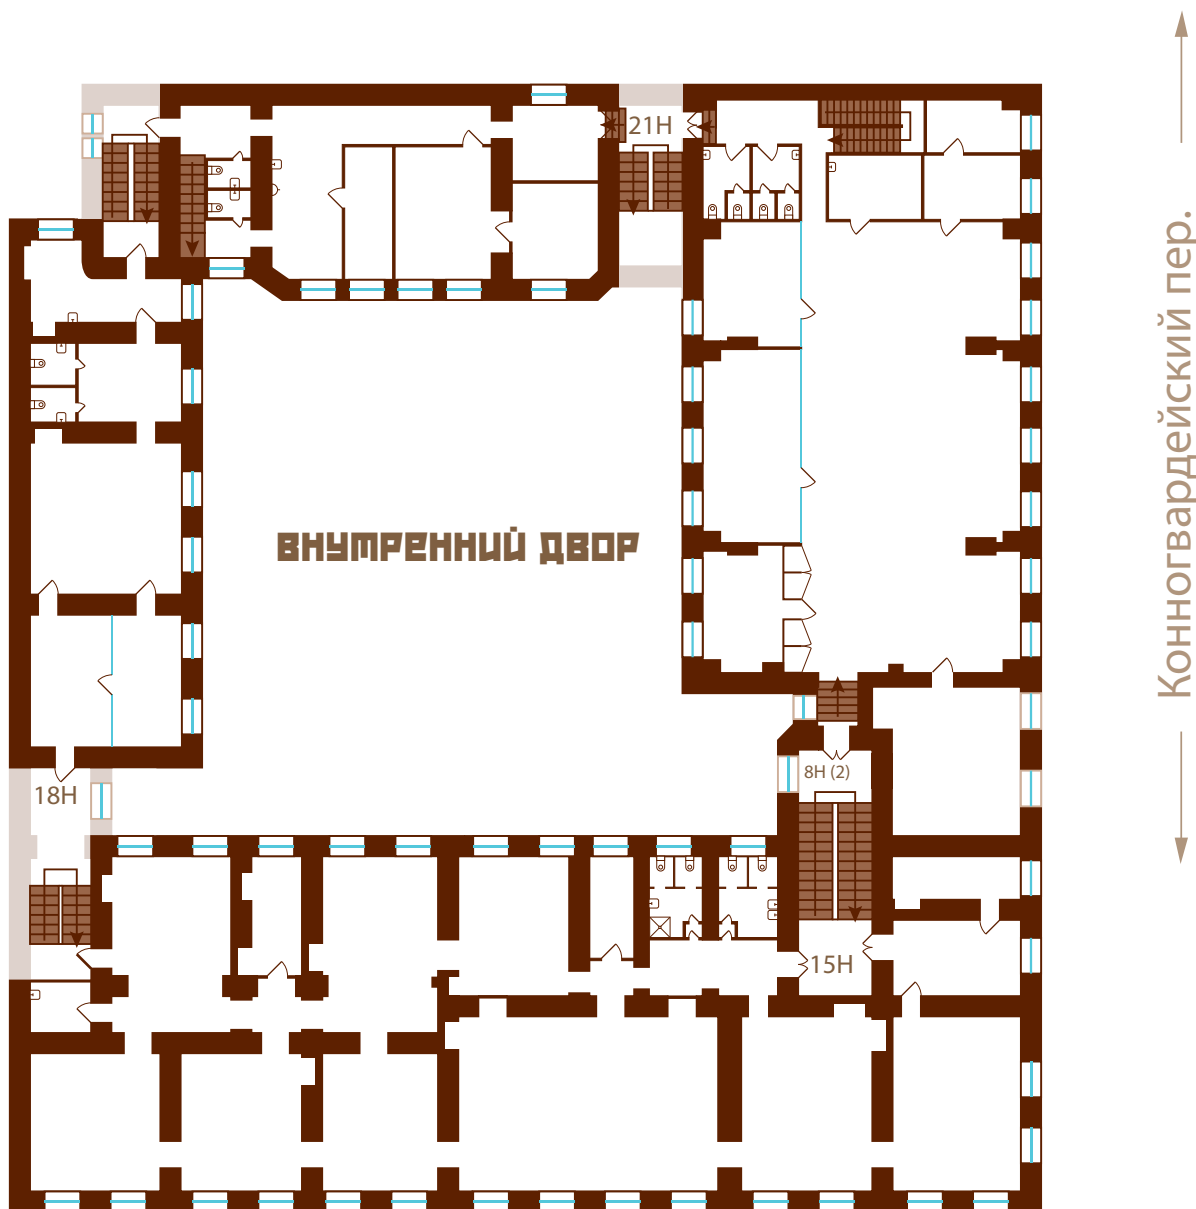

Офис	Общая площадь
8Н (2)	317 м ²
15Н	391 м ²
18Н	108 м ²
21-22Н	294 м ² (3-х этажный)

← ул. Якубовича →

↑ Конногвардейский пер. ↓