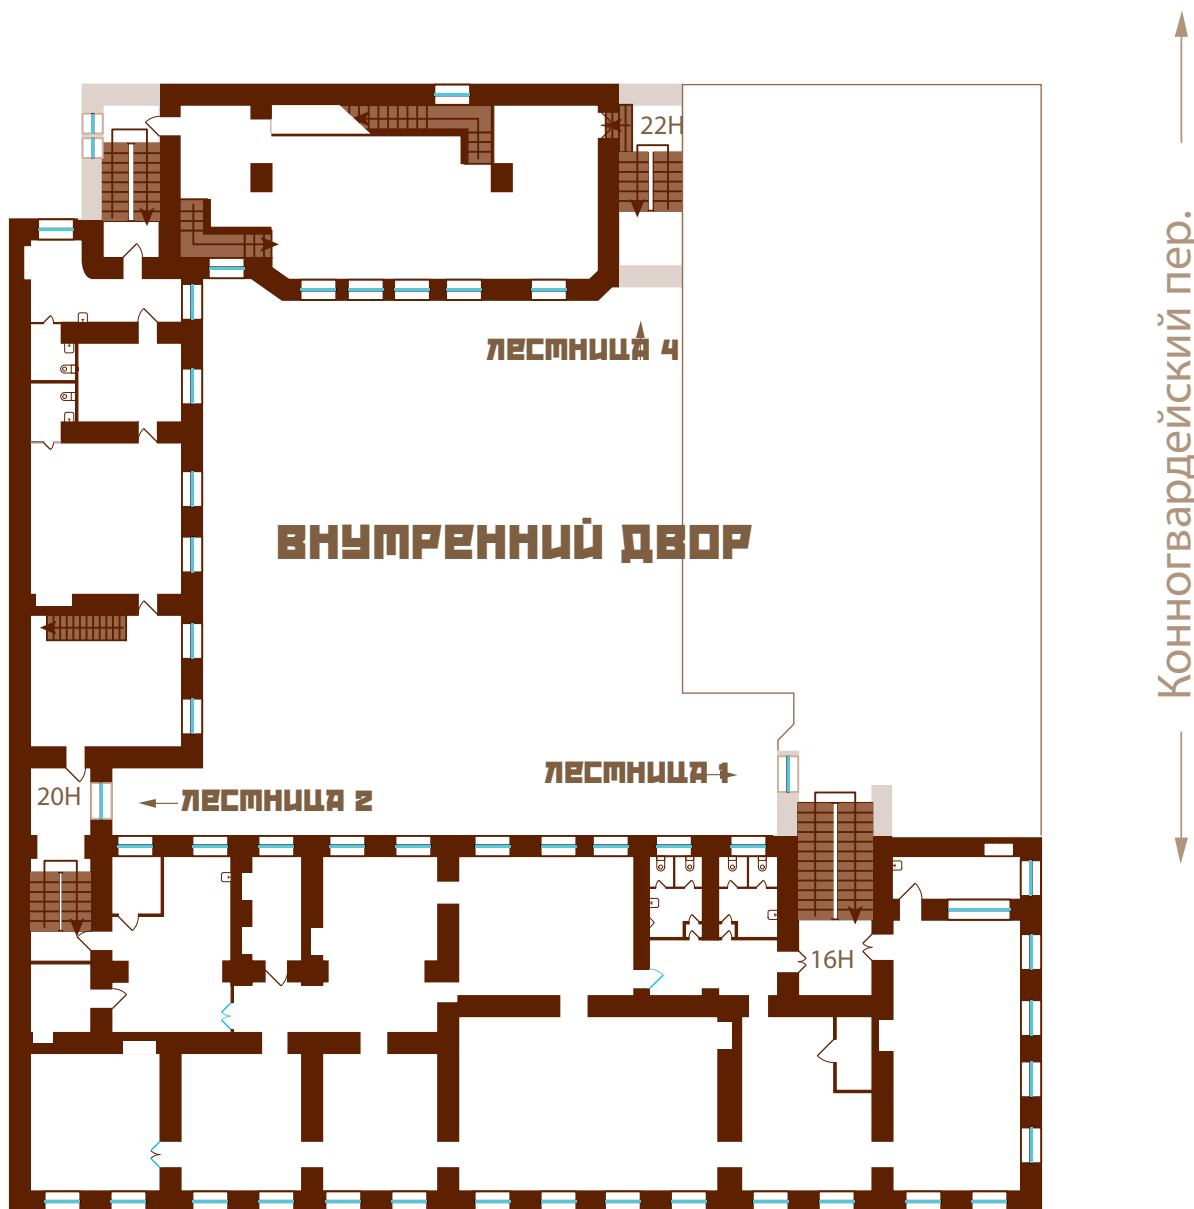

Офис	Общая площадь
16Н	417 м <sup>2</sup>
20Н	150 м <sup>2</sup> (3-х этажный)
21-22Н	294 м <sup>2</sup> (3-х этажный)

Lorem ipsum

← ул. Якубовича →

↑ Конногвардейский пер. ↓