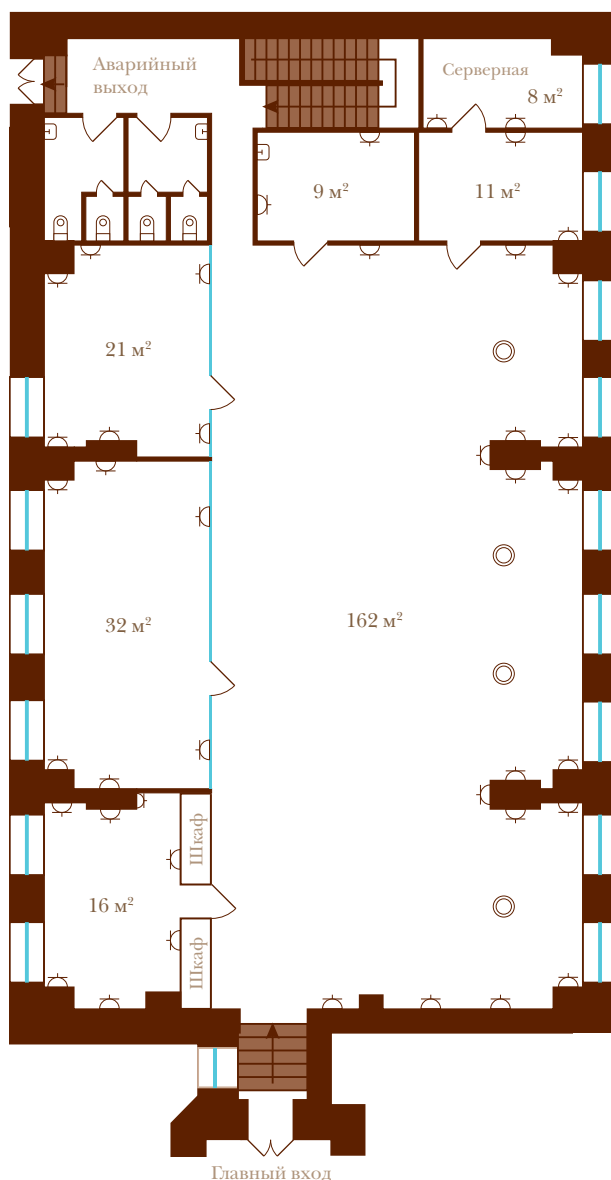

Офис 8Н (2)

2-й этаж

Площадь: 288 м²

⌂ Рабочее место включает (на стене):

- 1 бытовая силовая розетка
- 1 компьютерная силовая розетка
- 1 телефонный разъем
- 1 сетевой разъем

⊙ Рабочее место включает (на полу):

- 1 бытовая силовая розетка
- 1 компьютерная силовая розетка
- 1 телефонный разъем
- 1 сетевой разъем