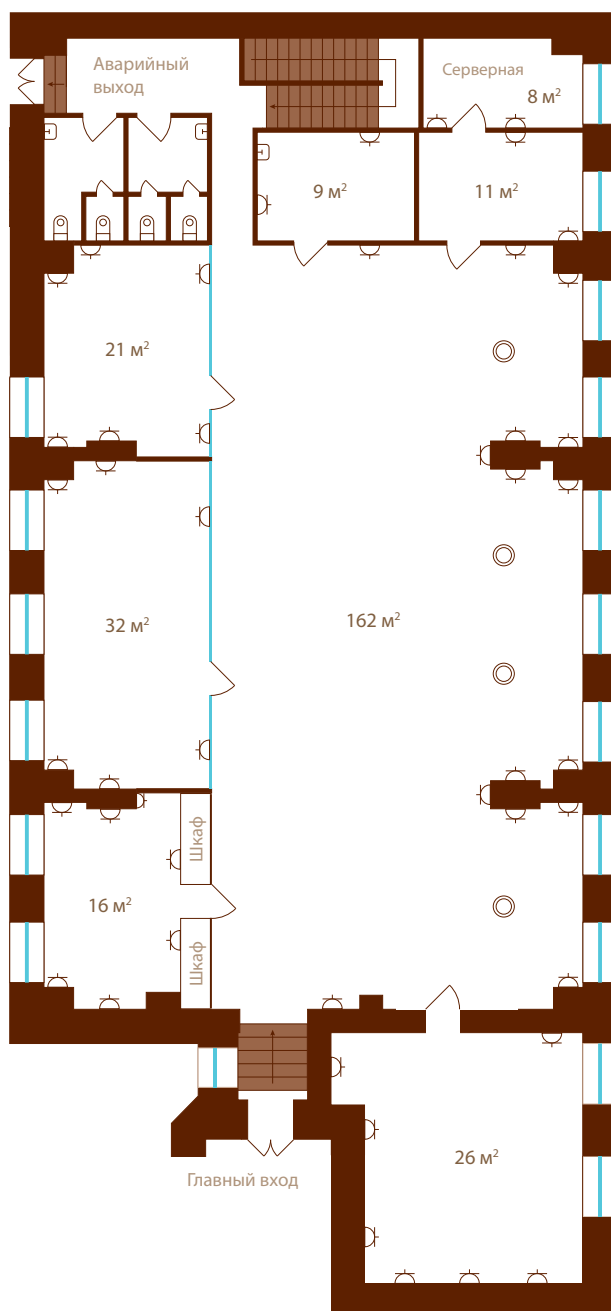

## Офис 8Н (2)

2-й этаж

Площадь: 317 м<sup>2</sup>

 Рабочее место включает (на стене):

- 1 бытовая силовая розетка
- 1 компьютерная силовая розетка
- 1 телефонный разъем
- 1 сетевой разъем

 Рабочее место включает (на полу):

- 1 бытовая силовая розетка
- 1 компьютерная силовая розетка
- 1 телефонный разъем
- 1 сетевой разъем