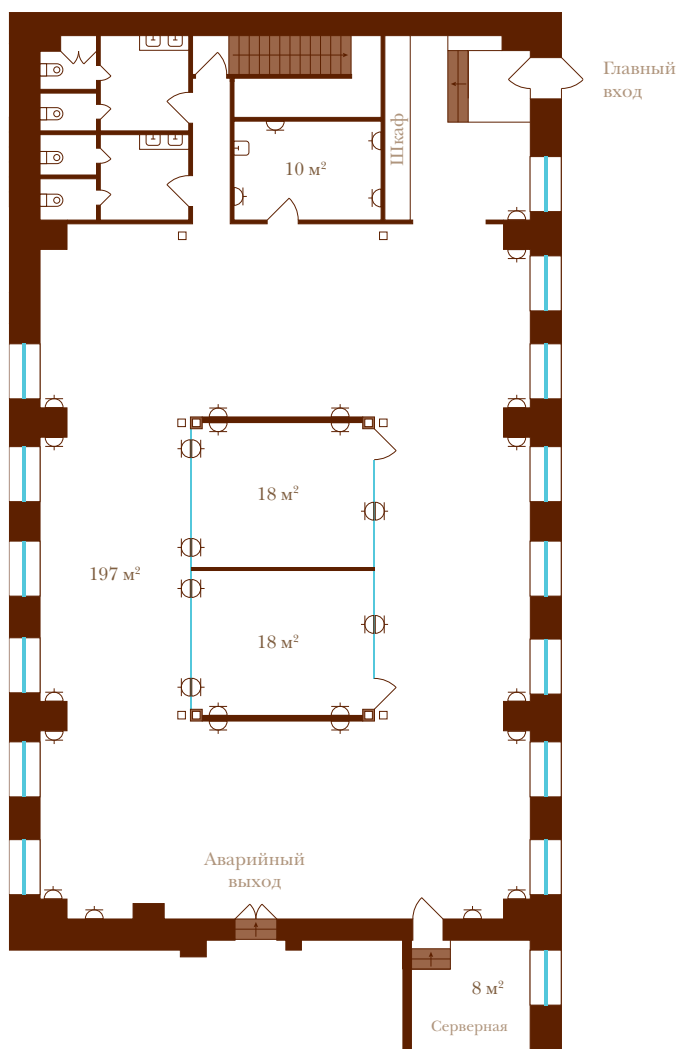

## Офис 8Н (1)

1-й этаж

Площадь: 287 м<sup>2</sup>

Рабочее место включает (на стене):

- 1 бытовая силовая розетка
- 1 компьютерная силовая розетка
- 1 телефонный разъем
- 1 сетевой разъем

Рабочее место включает (на полу):

- 1 бытовая силовая розетка
- 1 компьютерная силовая розетка
- 1 телефонный разъем
- 1 сетевой разъем