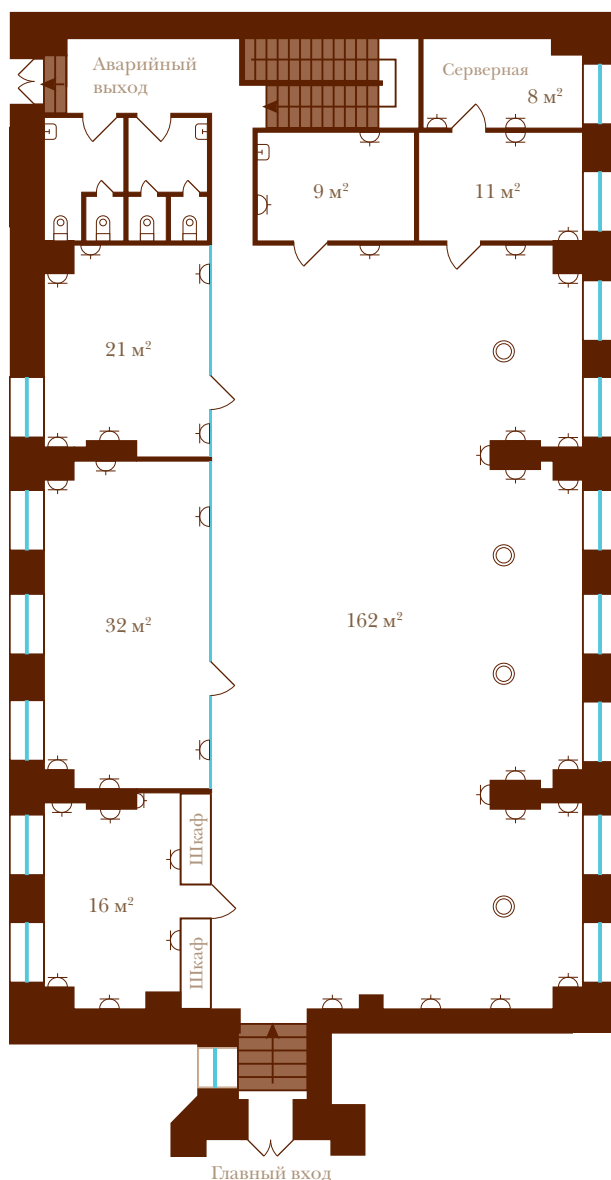

Офис 8Н (2)

2-й этаж

Площадь: 291 м²

🚪 Рабочее место включает (на стене):

- 1 бытовая силовая розетка
- 1 компьютерная силовая розетка
- 1 телефонный разъем
- 1 сетевой разъем

⊙ Рабочее место включает (на полу):

- 1 бытовая силовая розетка
- 1 компьютерная силовая розетка
- 1 телефонный разъем
- 1 сетевой разъем